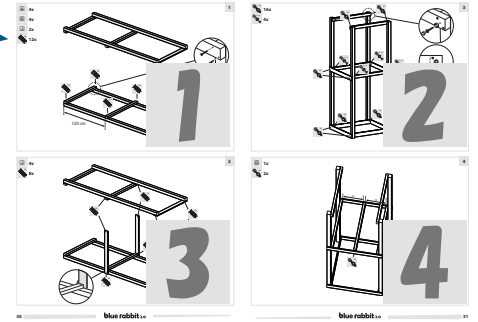

|   |   |
|---|---|
|  |  |
| 27 x 12 x 11 cm   | 2,25 kg   |

?

|   |   |   |
|---|---|---|
|  |  |  |
| 300   | 120 x 80 x 125 cm   | 700 kg  |

1x

HX 8

2x

A

min 68 mm  
max 90 mm

min 32 mm  
max 50 mm

9x\*/17x\*\*

B

\*\* min 95 mm  
\* max 145 mm

min 15 mm  
max 22 mm

---

Blue Rabbit 2.0®  
Hemelrijken 8  
B-2890 Sint-Amands  
BELGIUM

[info@bluerabbit.be](mailto:info@bluerabbit.be)