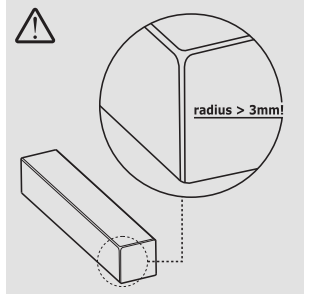

|   |   |
|---|---|
|  |  |
| 27 x 12 x 11 cm   | 2,25 kg   |

?

|   |   |   |
|---|---|---|
|  |  |  |
| 300   | 120 x 80 x 125 cm   | 700 kg  |

1x

HX 8

2x

A

min 68 mm  
max 90 mm

min 32 mm  
max 50 mm

9x\*/17x\*\*

B

\*\* min 95 mm  
\* max 145 mm

min 15 mm  
max 22 mm

---

Blue Rabbit 2.0®  
Hemelrijken 8  
B-2890 Sint-Amands  
BELGIUM

[info@bluerabbit.be](mailto:info@bluerabbit.be)