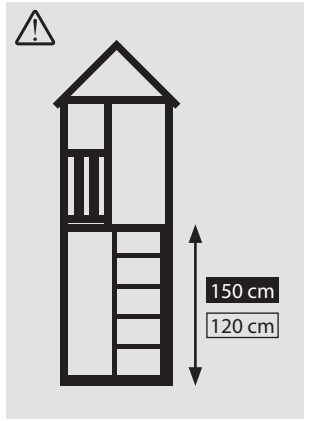

|   |   |
|---|---|
|  |  |
| 27 x 12 x 11 cm   | 2,25 kg   |

?

|   |   |   |
|---|---|---|
|  |  |  |
| 300   | 120 x 80 x 125 cm   | 700 kg  |

1x

HX 8

2x

A

min 68 mm  
max 90 mm

min 32 mm  
max 50 mm

9x\*/17x\*\*

B

\*\* min 95 mm  
\* max 145 mm

min 15 mm  
max 22 mm

---

Blue Rabbit 2.0®  
Hemelrijken 8  
B-2890 Sint-Amands  
BELGIUM

[info@bluerabbit.be](mailto:info@bluerabbit.be)